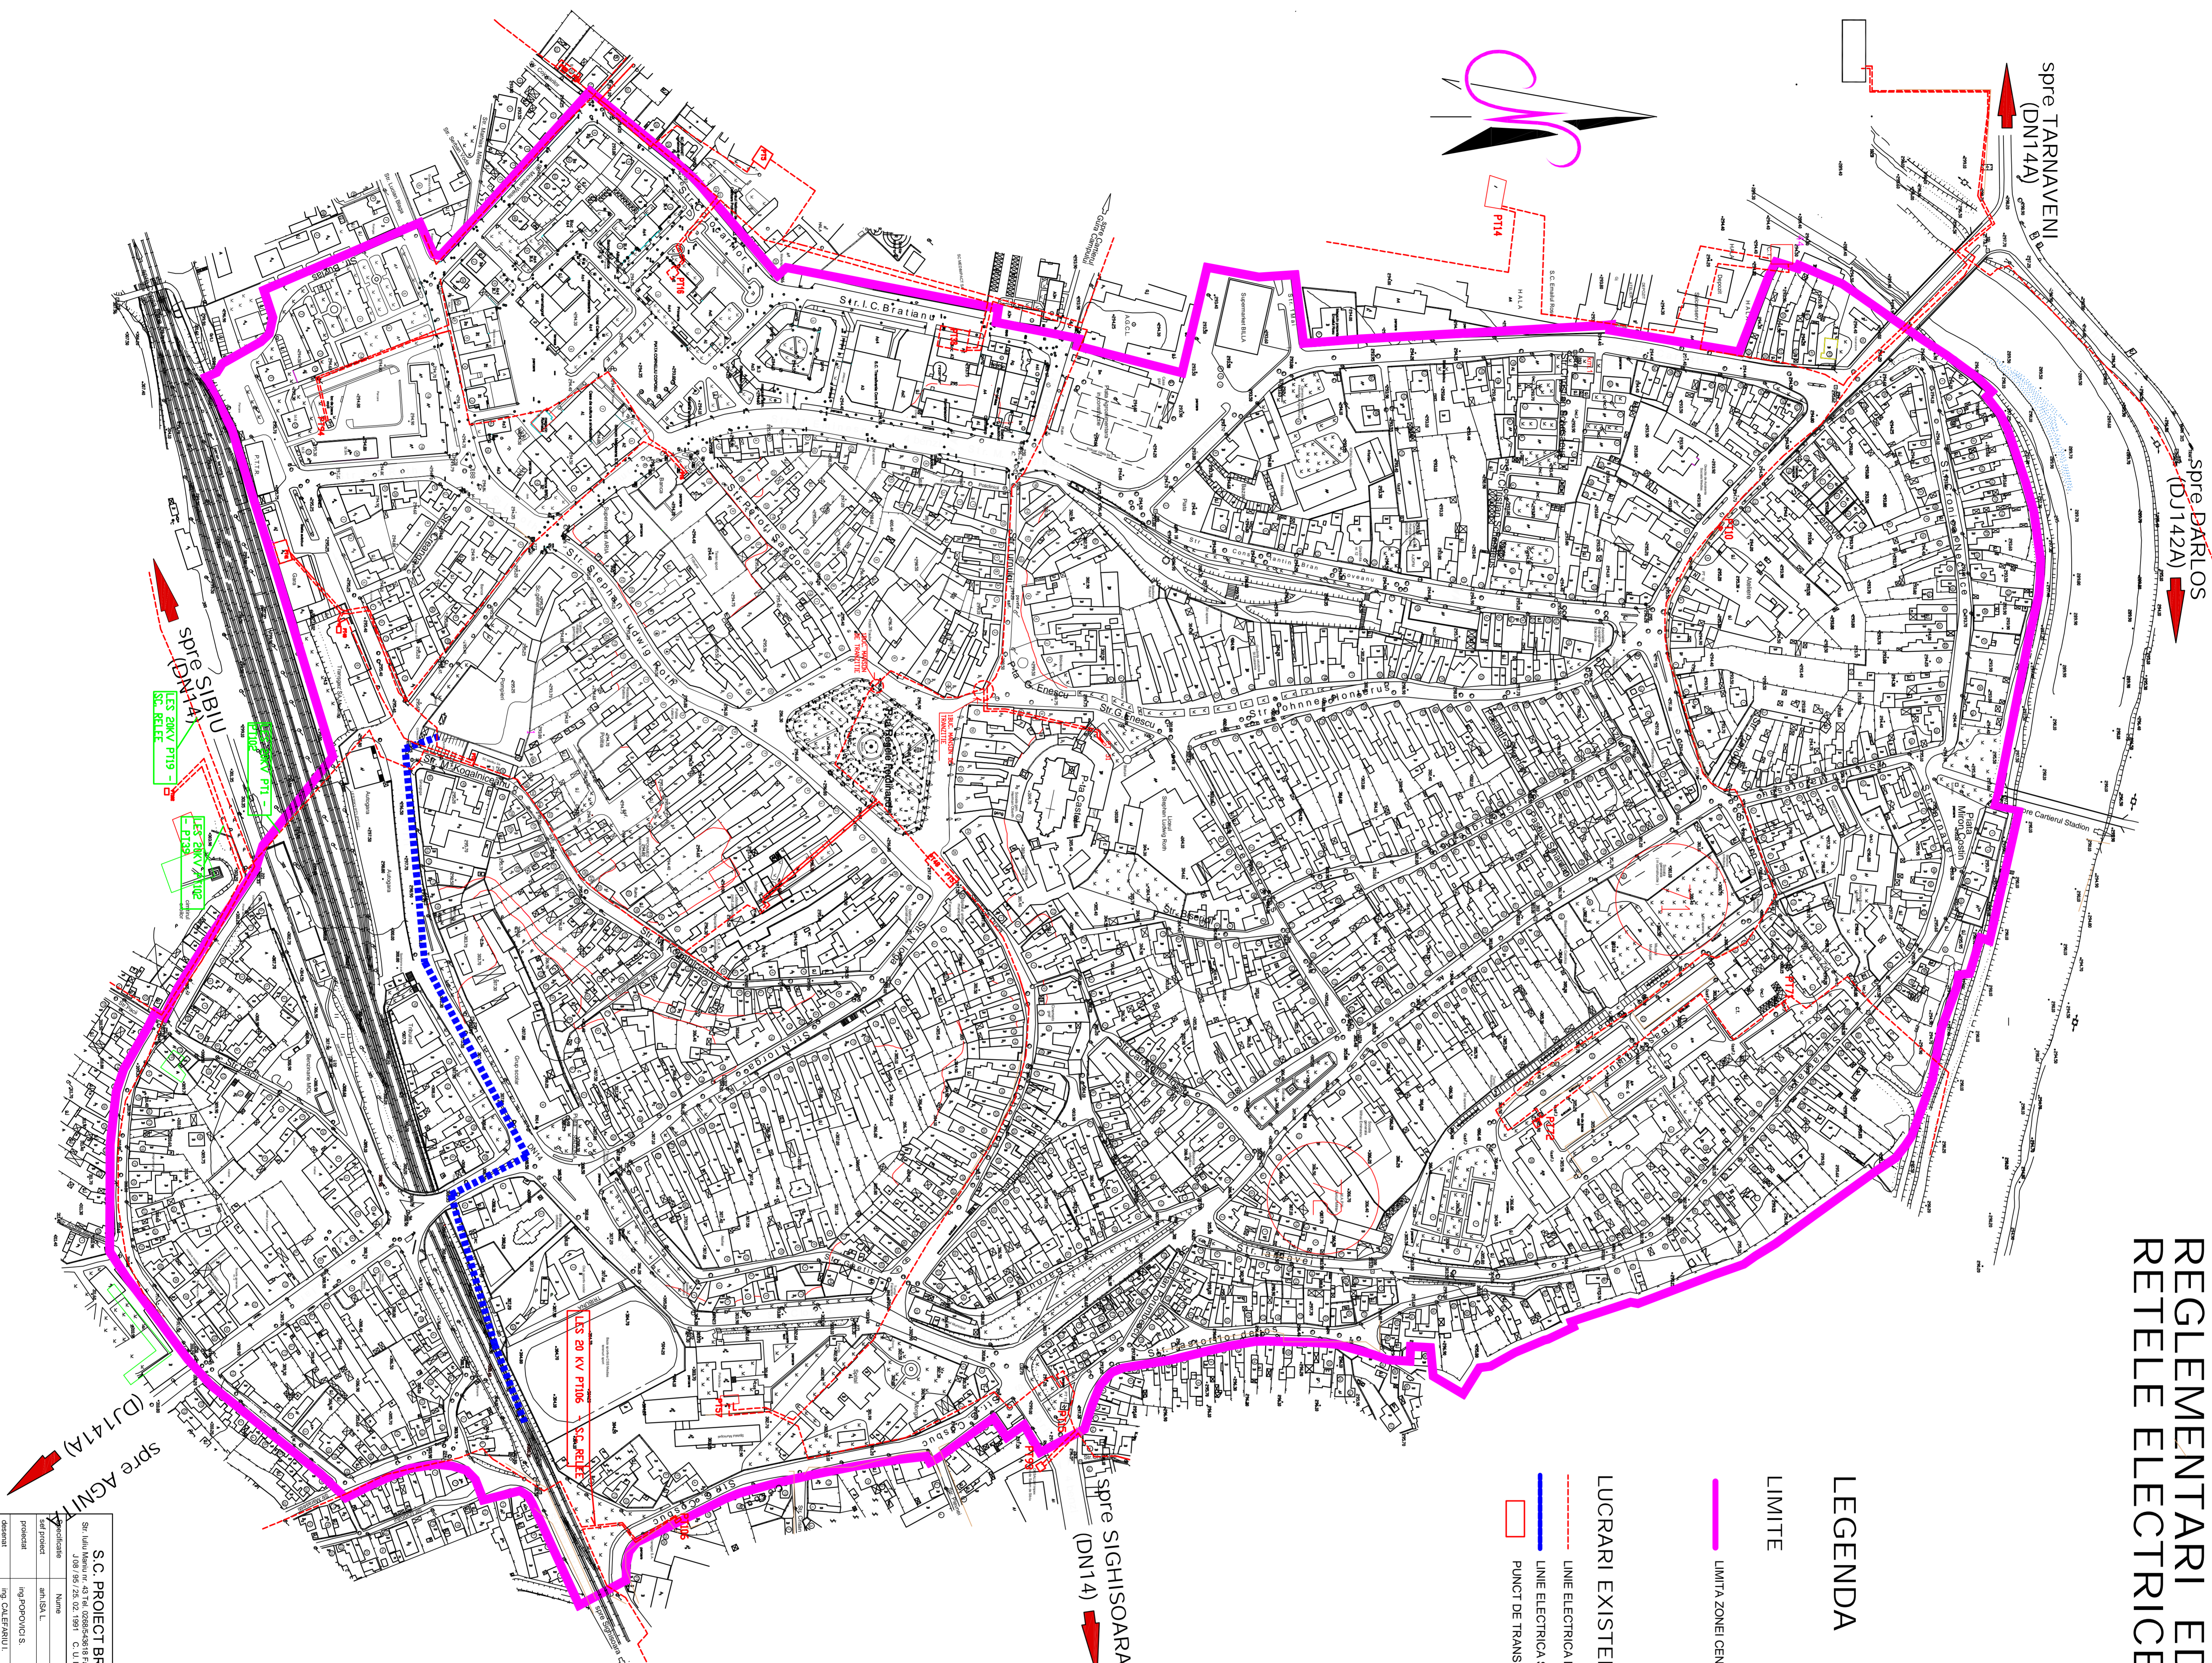

P.U.Z. ZONA CENTRALA A MUNICIPIULUI MEDIAS

REGLEMENTARI EDILITARE RETELE ELECTRICE

LEGENDA

LIMITE

— LIMITA ZONEI CENTRALE

LUCRARI EXISTENTE

--- LINE ELECTRICA LES 20 kV

--- LINE ELECTRICA SUBTERANA

□ PUNCT DE TRANSFORMARE

S.C. PROIECT BRASOV S.A.		Sediul: Str. Sibiului nr. 43-79, Cod Postal 510010, Medias		Proiect nr. 263/2009	
Str. Sibiului nr. 43-79, Cod Postal 510010, Medias		C. U. 11.10.0/93		Titlu: P.U.Z.	
Nume: S.C. PROIECT BRASOV S.A.		Scriitori: P. U. Z. ZONA CENTRALA A MUNICIPIULUI MEDIAS		Data: 1.04.	
Artista: L. I. I.		Scara: 1:2000		Faza: P.U.Z.	
Proiectant: ING. POPONDOVICI S.		Anul: 2009		Proiectat de: ING. POPONDOVICI S.	
Ing. CALEFERNITU I.		RETELE ELECTRICE		1.04.	